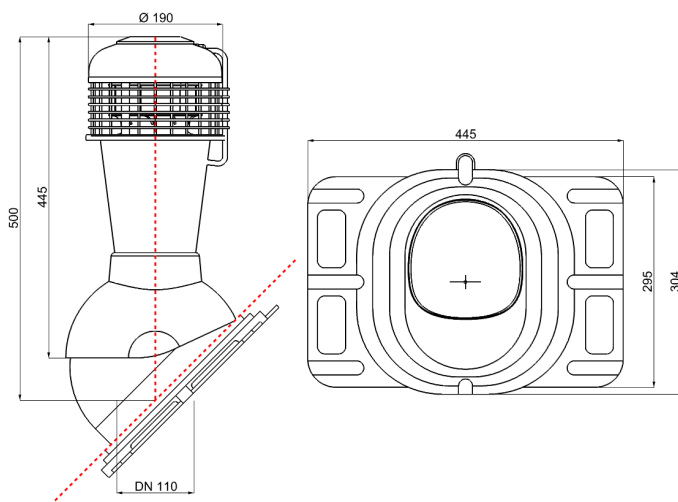

UNIWERSAL D 110

Вентиляционный выход

Артикул: **K44**

Система вентиляции WiroVent®

Комплект вентиляционного выхода с универсальным профилированным проходным элементом для низкопрофильных металлических кровель. Вариант вентвыхода с электрическим вентилятором предназначен для принудительной вентиляции жилых и общественных помещений.

Описание:

- кровельное покрытие: любая низкопрофильная металлическая кровля
- тип вентвыхода: с электровентилятором
- угол установки: 5 – 45 град.
- размеры: D 110/H550 мм.
- упаковка: 1 шт. / уп.
- материал и размеры упаковки: картон 46 x 20 x 52 см
- вместимость на европаллете 1,2x0,8 м высотой 1,8 м: 29 шт
- вес нетто: 3,10 кг
- вес брутто: 4,05 кг
- материал: PP – полипропилен, окрашенный в массу, с защитой от УФ излучения

Подробнее на сайте www.wirplast.ru

Технический рисунок: