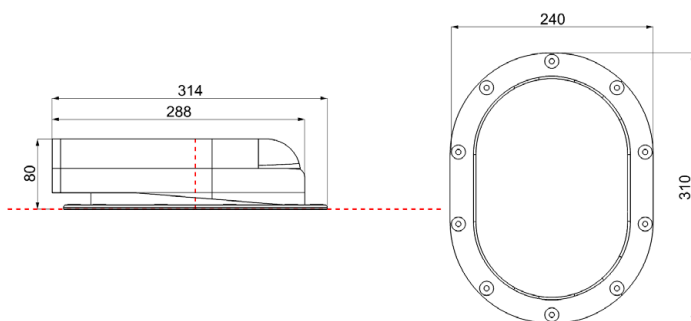

### Описание:

- кровельное покрытие: гибкая битумная черепица (готовая)
- тип вентвыхода: вентилятор подкровельного пространства
- упаковка: 1 шт. / уп.
- материал и размеры упаковки: картон 35 x 26 x 13,5 см
- вместимость на европаллете 1,2x0,8 м высотой 1,8 м: 96 шт
- вес нетто: 0,80 кг
- вес брутто: 1,25 кг
- материал: PP – полипропилен, окрашенный в массу, с защитой от УФ излучения

### Технический рисунок: