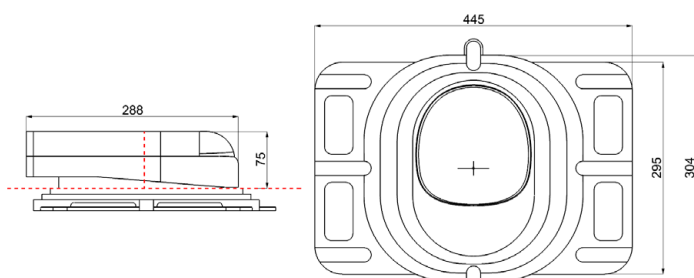

Технический рисунок:

Комплектация:

- вентилятор подкровельного пространства
- уплотнитель EPDM
- 8 фермерских шурупов под цвет вентилятора
- 16 оцинкованных шурупов