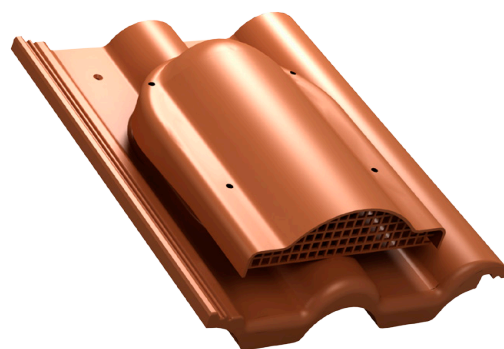

TILE D150

Вентилятор подкровельного пространства

Артикул: P60

Система вентиляции WiroVent®

Предназначен для вентиляции подкровельного пространства, выведения влаги и конденсата, между кровельным покрытием и гидроизоляцией. В летние дни служит для вентиляции и охлаждения нежилых чердачных помещений.

Описание:

- кровельное покрытие: цементно-песчаная черепица
- тип вентвыхода: вентилятор подкровельного пространства
- упаковка: 1 шт. / уп.
- материал и размеры упаковки: картон 34 x 17 x 47,5 см
- вместимость на европаллете 1,2x0,8 м высотой 1,8 м: 40 шт
- вес нетто: 0,90 кг
- вес брутто: 1,30 кг
- материал: PP – полипропилен, окрашенный в массу, с защитой от УФ излучения
- тип профиля проходного элемента: celytska (январь), gomanska (франкфуртский)

Подробнее на сайте www.wirplast.ru