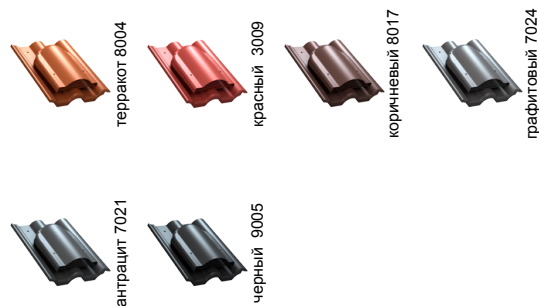

TILE D150

Вентилятор подкровельного пространства

Артикул: P60

Система вентиляции WiroVent®

Предназначен для вентиляции подкровельного пространства, выведения влаги и конденсата, между кровельным покрытием и гидроизоляцией. В летние дни служит для вентиляции и охлаждения нежилых чердачных помещений.

Описание:

- кровельное покрытие: цементно-песчаная черепица
- тип вентвыхода: вентилятор подкровельного пространства
- упаковка: 1 шт. / уп.
- материал и размеры упаковки: картон 34 x 17 x 47,5 см
- вместимость на европаллете 1,2x0,8 м высотой 1,8 м: 40 шт
- вес нетто: 0,90 кг
- вес брутто: 1,30 кг
- материал: PP – полипропилен, окрашенный в массу, с защитой от УФ излучения
- тип профиля проходного элемента: celytska (январь), gomanska (франкфуртский)

Подробнее на сайте www.wirplast.ru

Основные цвета RAL:

Возможна окраска в другой цвет по каталогу RAL.

Технический рисунок:

Комплектация:

- вентиляционный выход
- проходной элемент
- 4 шт. фермерских шурупа под цвет вентвыхода